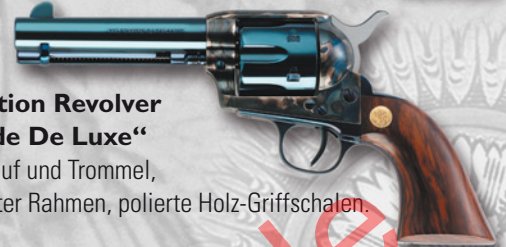

Single-Action Revolver „Stampede“

Tiefschwarze Brünierung, buntgehärteter Rahmen, Kunststoff-Griffschalen.

Single-Action Revolver „Stampede Inox“

Stainless steel, Kunststoff-Griffschalen.

Single-Action Revolver „Stampede De Luxe“

Gebläuter Lauf und Trommel, buntgehärteter Rahmen, polierte Holz-Griffschalen.

Revolver „Laramie Standard“

Schwarz brüniert, Holzgriffschalen.

Single-Action Revolver „Marshall“

Schwarz brüniert, buntgehärteter Rahmen, Vogelkopf-Holzgriffschalen.

Revolver „Laramie De Luxe“ (o. Abb.)

Buntgehärteter Rahmen, Lauf gebläut, Holzgriffschalen.

„Gold Rush Carbine“

Buntgehärtetes System, schwarz brüniertes runder Lauf, Nußbaumschaft

„Gold Rush Rifle“

Buntgehärtetes System, 8-Kant-Lauf schwarz brüniert, Nußbaumschaft